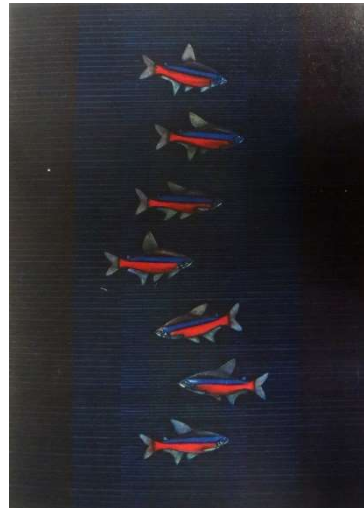

紫陽花 #125

1992年

メゾチント 画寸

濤と鶴 福・寿 #121. 122 1991年 木版 画寸35x53.5

紅白梅 #107 1990年

リトグラフ 画寸40.7x32.3

千鳥とほね貝 1989年 #106

1990年 メゾチント 画寸44.5x32.3

熱帯魚 1988年 #100 1988年

メゾチント 画寸44.5x32.3

KAKI #109

1990年 メゾチント

画寸29.3x23.3

微風 #154 2003年 木版 画寸37x58.8

夜桜 #129 1993年

木版 画寸41.2x53.5