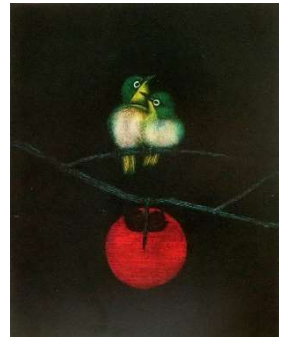

#127 1992年

#131 1993年

#133 1994年

#136 1995年

#140 1997年

#153 2002年

#118 1991年

芸大カレンダーより抜粋 上野のカラス 銅版 刷込サイン

紫陽花 #125

1992年

メゾチント 画寸

濤と鶴 福・寿 #121. 122 1991年 木版 画寸35x53.5

紅白梅 #107 1990年

リトグラフ 画寸40.7x32.3

千鳥とほね貝 1989年 #106

1990年 メゾチント 画寸44.5x32.3

熱帯魚 1988年 #100 1988年

メゾチント 画寸44.5x32.3

KAKI #109

1990年 メゾチント

画寸29.3x23.3

微風 #154 2003年 木版 画寸37x58.8

夜桜 #129 1993年

木版 画寸41.2x53.5

妖 #80 1985年

メゾチント 画寸32.8x28

白衣をまとう女 #80

1987年

銅版 画寸13.7x22.7

ひじをつく裸婦 #92

1987年

銅版 画寸13.5x23