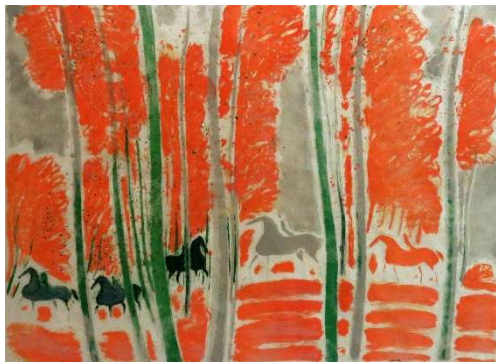

# アンドレ・ブラジリエ ANDRE BRASILIER

森の乗馬 油彩 15号

L'automne 画寸 64x45

騎手の憩い 画寸 65x49

秋 画寸 47x65

森の中の乗馬  
画寸 54x38

アメリカグランプリ 画寸 64x93

ピンクのメロディー  
画寸 65x48

プランタン  
画寸 36x27

緑の木陰 画寸 32x47

黄金色の森 画寸 80x60

九月の馬 画寸 62x38

キャバリエ 画寸 55x46