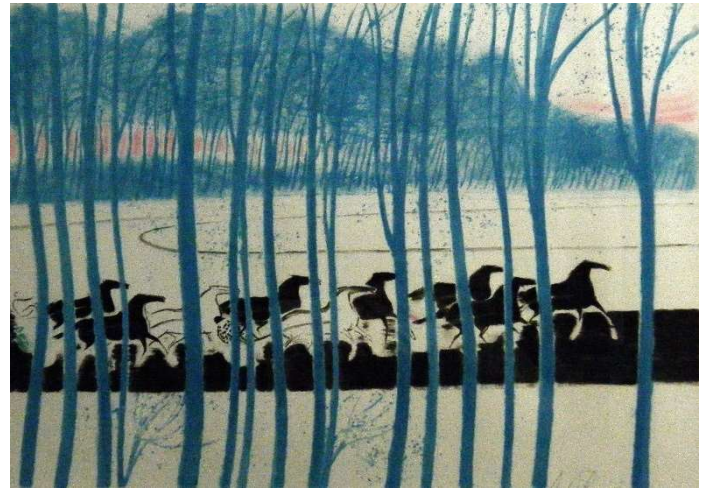

# アンドレ・ブラジリエ ANDRE BRASILIER

森の乗馬 油彩 15号

L'automne 画寸 64x45

騎手の憩い 画寸 65x49

秋 画寸 47x65

森の中の乗馬  
画寸 54x38

アメリカグランプリ 画寸 64x93

ピンクのメロディー  
画寸 65x48