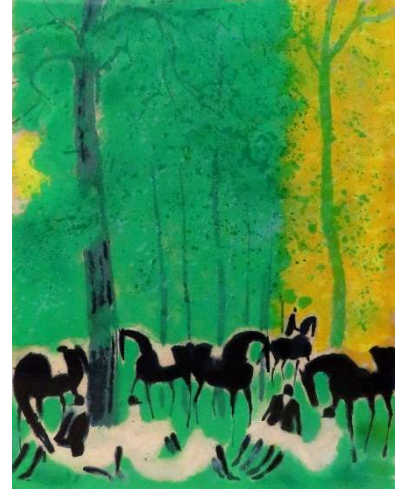

# アンドレ・ブラジリエ ANDRE BRASILIER

森の乗馬 油彩 15号

L'automne 画寸 64x45

騎手の憩い 画寸 65x49

秋 画寸 47x65

森の中の乗馬  
画寸 54x38

アメリカグランプリ 画寸 64x93

ピンクのメロディー  
画寸 65x48

プランタン  
画寸 36x27

緑の木陰 画寸 32x47

黄金色の森 画寸 80x60

九月の馬 画寸 62x38

キャバリエ 画寸 55x46