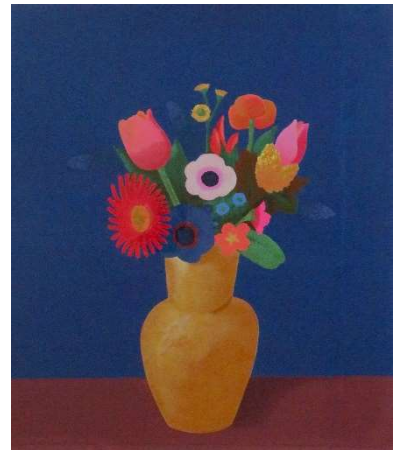

花と人形
油彩4号 自筆サイン 裏書

ダリア
油彩SM
自筆サイン
裏書

小杉小二郎

1944年 東京都に生れる。
幼少の頃、祖父小杉放庵に学ぶ。
1968年 中川一政のアトリエに通う。
1970年 渡仏、シュミエールに学ぶ。
1975年 安井賞入選。
1981年 サロン・ドートンヌ受賞。
2006年 東郷青児大賞受賞。

野の花
自筆サイン
シルク
画寸 41x34

虹
自筆サイン
リトグラフ
画寸 17x23.5

サンレミの花
自筆サイン シルク
画寸 45.5x38

カフェ・ドウ・マゴ
自筆サイン リト
画寸 17x23.5

三色すみれ
油彩6号 自筆サイン 裏書

果物の静物
自筆サイン
リトグラフ
画寸 19x24

雛祭
自筆サイン 木版
画寸 22x18

ポンヌフ
自筆サイン
リトグラフ
画寸 17x23.5

ノートルダム寺院
自筆サイン リト
画寸 12x16.5

白い花瓶の花
自筆サイン リト
画寸 44.5x36